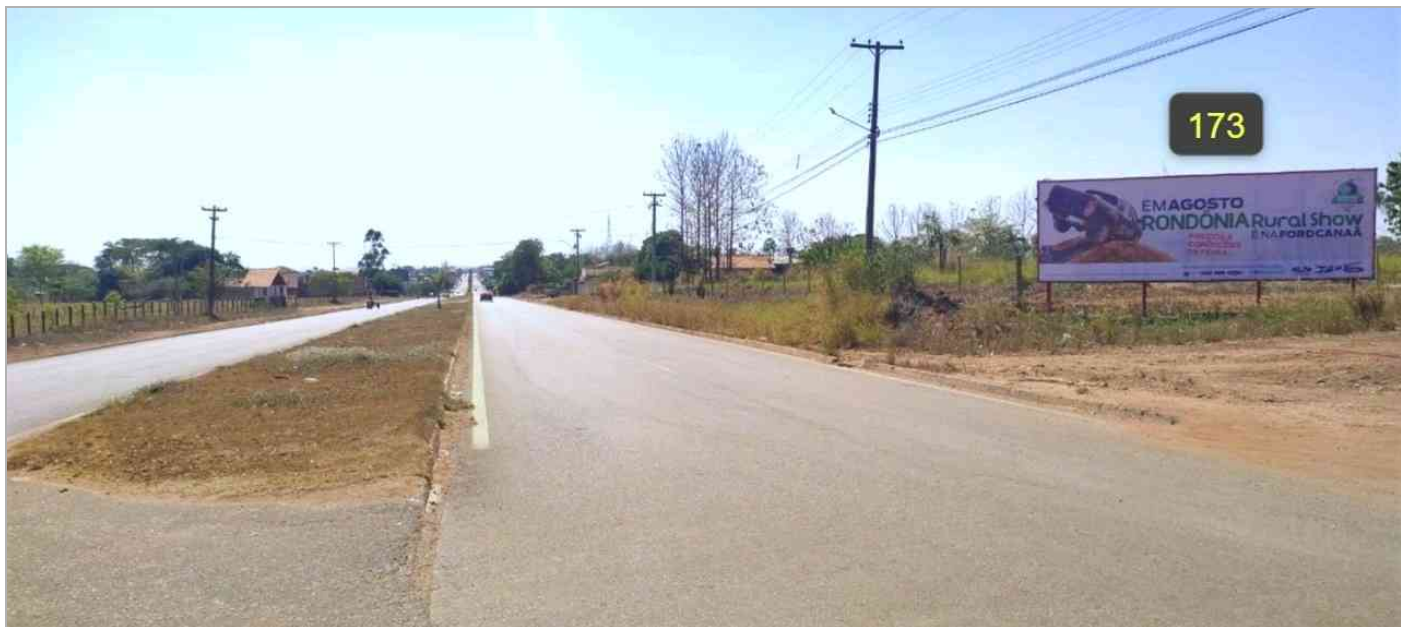

**Disponibilidade de Locais (OUTDOOR)**

Exibidora(s): (FERRARI OUTDOORS #6, FERRARI PUBLICIDADE #1) Cidade: (ALVORADA DOESTE #148, SÃO MIGUEL DO GUAPORÉ #69, SERINGUEIRAS #70)

Troca livre \* Nobres [ ] Código por  Circuito  Geradores de Fluxo  Itinerário

**ALVORADA D'OESTE**

Disponibilidade: 2 ponto(s)

\* CENTRO - AV. MARECHAL RONDON ESQUINA COM A CIRO ESCOBAR SENTIDO CENTRO- [EXIBIÇÃO] (FERRARI PUBLICIDADE)

[0171]

📍 COORDENADAS -11.3365604, -62.2766079

### Disponibilidade de Locais (OUTDOOR)

Exibidora(s): (FERRARI OUTDOORS #6, FERRARI PUBLICIDADE #1) Cidade: (ALVORADA DOESTE #148, SÃO MIGUEL DO GUAPORÉ #69, SERINGUEIRAS #70)

Troca livre \* Nobres [ ] Código ponto  Circuito  Geradores de Fluxo  Itinerário

\* CENTRO - BR 429 VINDO DE SÃO MIGUEL PÁTIO POSTO SOBERANA- [EXIBIÇÃO] (FERRARI PUBLICIDADE)

[0173]

📍 COORDENADAS -11.3582207,-62.2974641