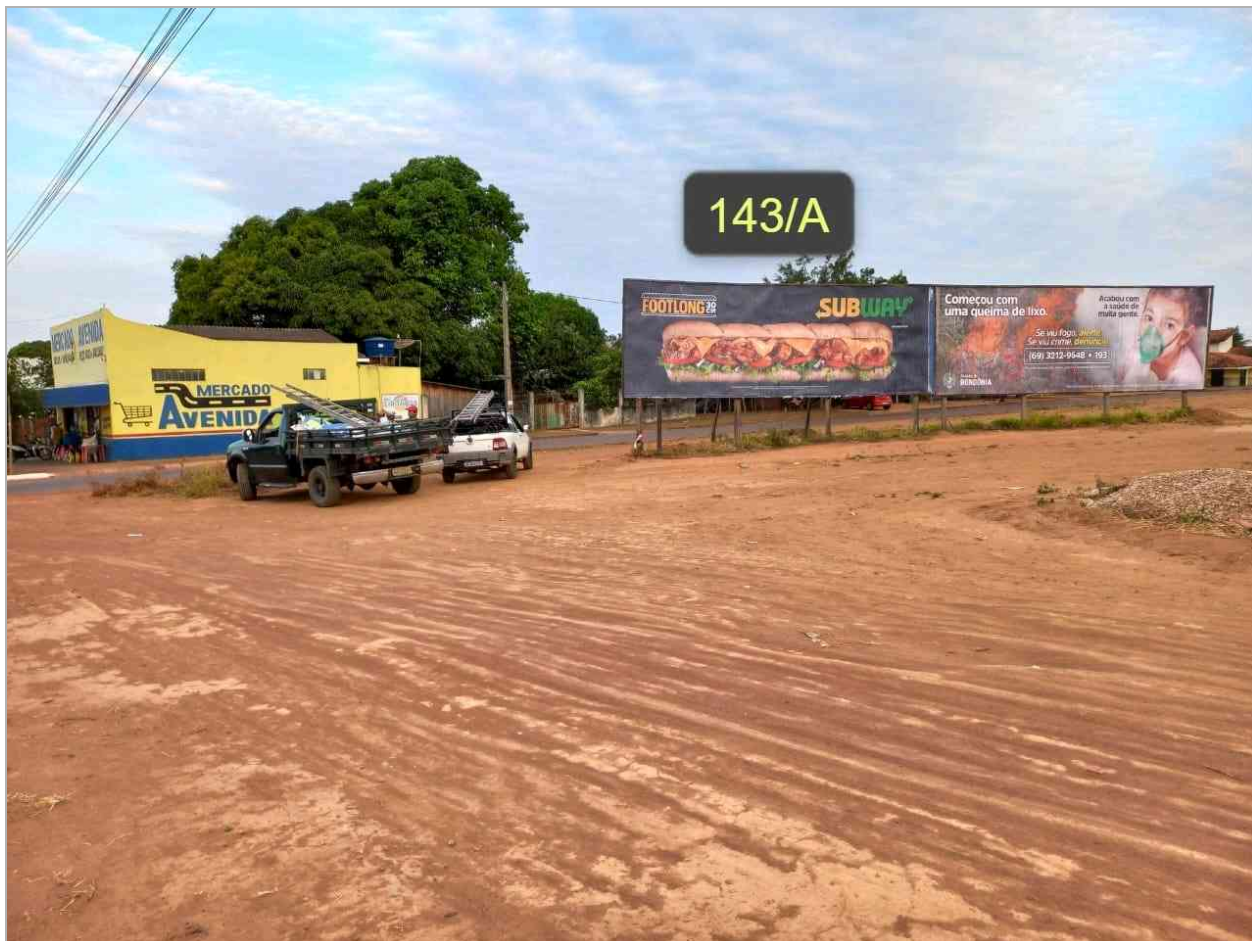

Disponibilidade de Locais (OUTDOOR)

Exibidora(s): (FERRARI OUTDOORS #6,FERRARI PUBLICIDADE #1) Cidade: (ROLIM DE MOURA #21)

Troca livre * Nobres [] Código pon Circuito Geradores de Fluxo Itinerário

Disponibilidade: 7 ponto(s)

* ROLIM DE MOURA, CENTRO - AV. 25 DE AGOSTO PRÓXIMO AO GINÁSIO DE ESPORTES SENTIDO CENTRO- [EXIBIÇÃO] (FERRARI PUBLICIDADE) [0143/A]

📍 COORDENADAS -11.7258228,-61.7939634

Disponibilidade de Locais (OUTDOOR)

Exibidora(s): (FERRARI OUTDOORS #6, FERRARI PUBLICIDADE #1) Cidade: (ROLIM DE MOURA #21)

Troca livre * Nobres [] Código pon Circuito Geradores de Fluxo Itinerário

*

[0143/B]

Disponibilidade de Locais (OUTDOOR)

Exibidora(s): (FERRARI OUTDOORS #6, FERRARI PUBLICIDADE #1) Cidade: (ROLIM DE MOURA #21)

Troca livre * Nobres [] Código pont Circuito Geradores de Fluxo Itinerário

* ROLIM DE MOURA, CENTRO - AV. NORTE SUL EM FRENTE A FACULDADE FAROL SENTIDO ROLIM DE MOURA - [EXIBIÇÃO] (FERRARI PUBLICIDADE) [0142]