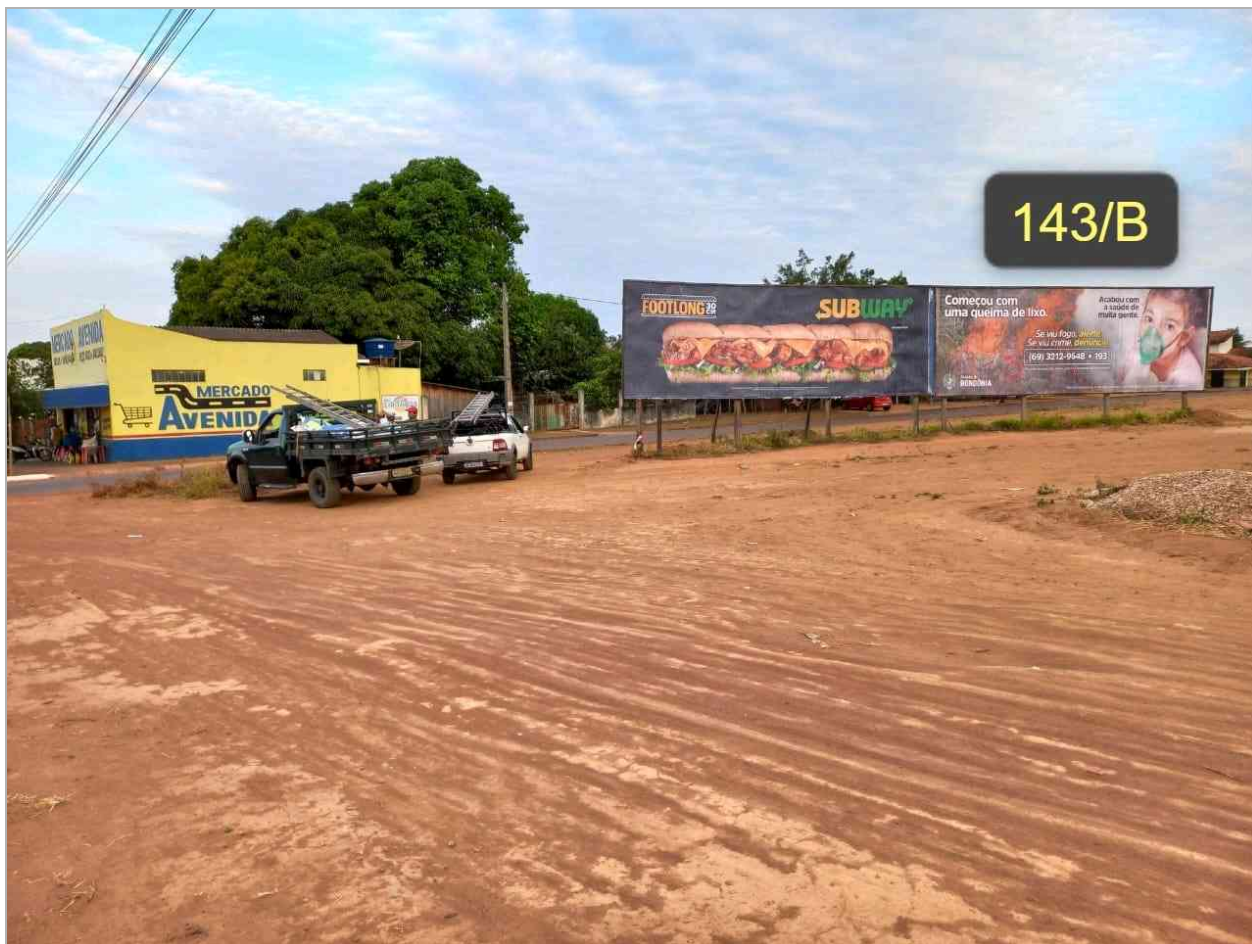

Disponibilidade de Locais (OUTDOOR)

Exibidora(s): (FERRARI OUTDOORS #6,FERRARI PUBLICIDADE #1) Cidade: (ROLIM DE MOURA #21)

Troca livre * Nobres [] Código pon Circuito Geradores de Fluxo Itinerário

Disponibilidade: 7 ponto(s)

* ROLIM DE MOURA, CENTRO - AV. 25 DE AGOSTO PRÓXIMO AO GINÁSIO DE ESPORTES SENTIDO CENTRO- [EXIBIÇÃO] (FERRARI PUBLICIDADE) [0143/A]

📍 COORDENADAS -11.7258228,-61.7939634

Disponibilidade de Locais (OUTDOOR)

Exibidora(s): (FERRARI OUTDOORS #6, FERRARI PUBLICIDADE #1) Cidade: (ROLIM DE MOURA #21)

Troca livre * Nobres [] Código pon Circuito Geradores de Fluxo Itinerário

*

[0143/B]

Disponibilidade de Locais (OUTDOOR)

Exibidora(s): (FERRARI OUTDOORS #6, FERRARI PUBLICIDADE #1) Cidade: (ROLIM DE MOURA #21)

Troca livre * Nobres [] Código pont Circuito Geradores de Fluxo Itinerário

* ROLIM DE MOURA, CENTRO - AV. NORTE SUL EM FRENTE A FACULDADE FAROL SENTIDO ROLIM DE MOURA - [EXIBIÇÃO] (FERRARI PUBLICIDADE) [0142]