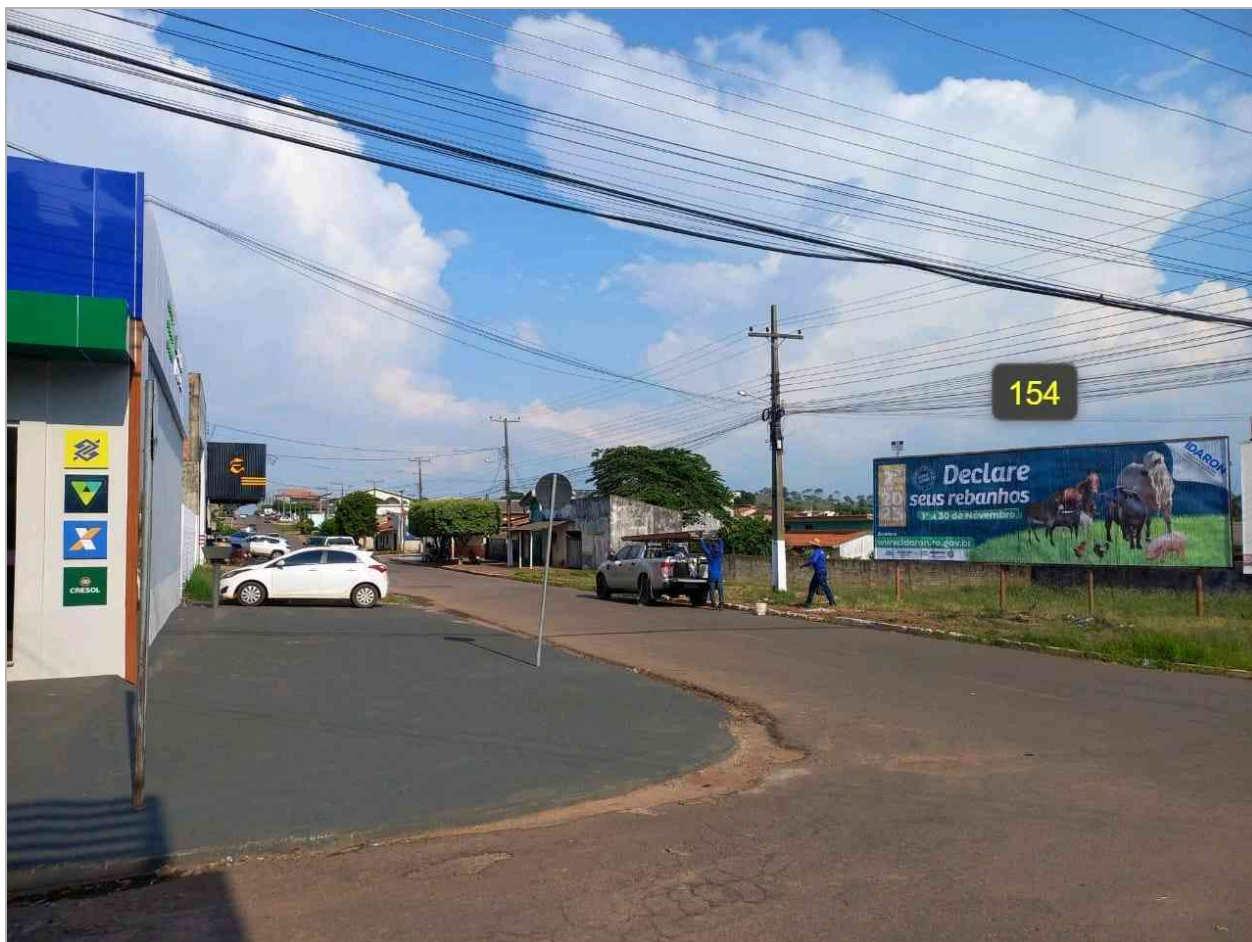

Disponibilidade de Locais (OUTDOOR)

Exibidra(s): (FERRARI OUTDOORS #6,FERRARI PUBLICIDADE #1) Cidade: (ALTA FLORESTA #80,ALTO ALEGRE #80,NOVA BRASILÂNDIA DOESTE #87,NOVO HORIZONTE DO OESTE #62,SÃO FELIPE DOESTE #69)

☐ Troca livre * Nobres [ ] Código pon ☐ Circuito ☐ Geradores de Fluxo ☐ Itinerário

ALTA FLORESTA

Disponibilidade: 1 ponto(s)

* CENTRO - SANTA CATARINA COM RIO GRANDE DO SUL COM RIO GRANDE DO SUL - PLACA 01- [EXIBIÇÃO] (FERRARI PUBLICIDADE)

[0154]

COORDENADAS -11.930083, -61991889