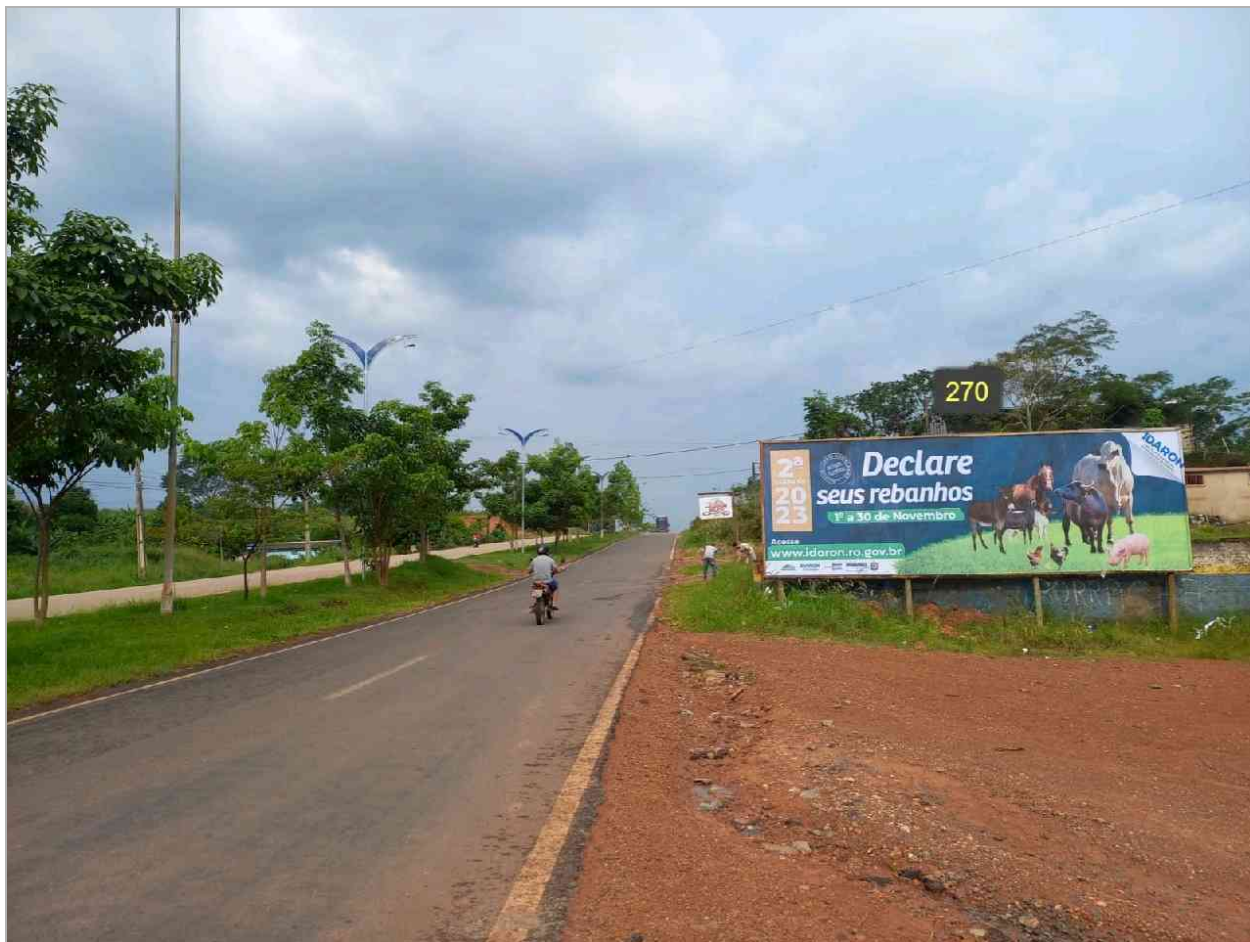

CEREJEIRAS

Disponibilidade: 3 ponto(s)

ELDORADO - AVENIDA DAS NAÇÕES AO LADO DO DEPOSITO DE AREIA CEREJEIRAS SENTIDO CENTRO- [EXIBIÇÃO] (FERRARI PUBLICIDADE)

[0275]

COORDENADAS -13.1890669,-60.8059314

Disponibilidade de Locais (OUTDOOR)

Exibidora(s): (FERRARI OUTDOORS #6, FERRARI PUBLICIDADE #1) Cidade: (CEREJEIRAS #153, COLORADO #152)

Troca livre * Nobres [] Código por Circuito Geradores de Fluxo Itinerário

SETOR INDUSTRIAL - AV. INTEGRAÇÃO NACIONAL COM ROBSON FERREIRA EM FRENTE A AGROCAT SENTIDO CENTRO - [EXIBIÇÃO]
(FERRARI PUBLICIDADE)

[0276/B]

Disponibilidade de Locais (OUTDOOR)

Exibidora(s): (FERRARI OUTDOORS #6,FERRARI PUBLICIDADE #1) Cidade: (CEREJEIRAS #153,COLORADO #152)

Troca livre * Nobres [] Código por Circuito Geradores de Fluxo Itinerário

COLORADO

Disponibilidade: 2 ponto(s)

AV. PAULO DE ASSIS RIBEIRO BR435 AO LADO DA BORRACHARIA DOIS IRMÃOS SENTIDO SAIDA PARA VILHENA - [EXIBIÇÃO] (FERRARI PUBLICIDADE)

[0270]

COORDENADAS -13.1192839,-60.5334028