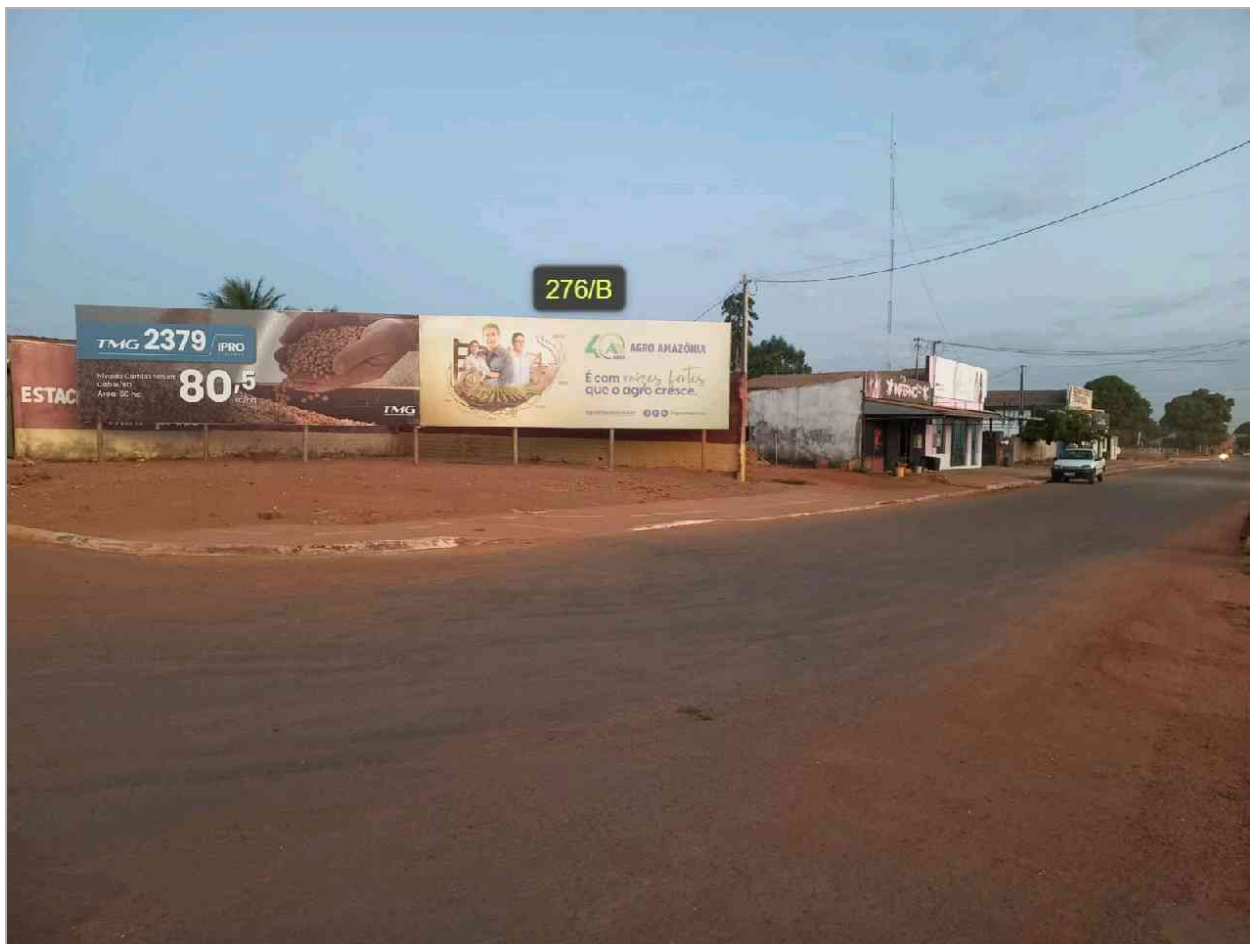

Disponibilidade de Locais (OUTDOOR)

Exibidora(s): (FERRARI OUTDOORS #6, FERRARI PUBLICIDADE #1) Cidade: (CEREJEIRAS #153, COLORADO #152)

☐ Troca livre * Nobres [ ] Código por ☐ Circuito ☐ Geradores de Fluxo ☐ Itinerário

[0276/B]