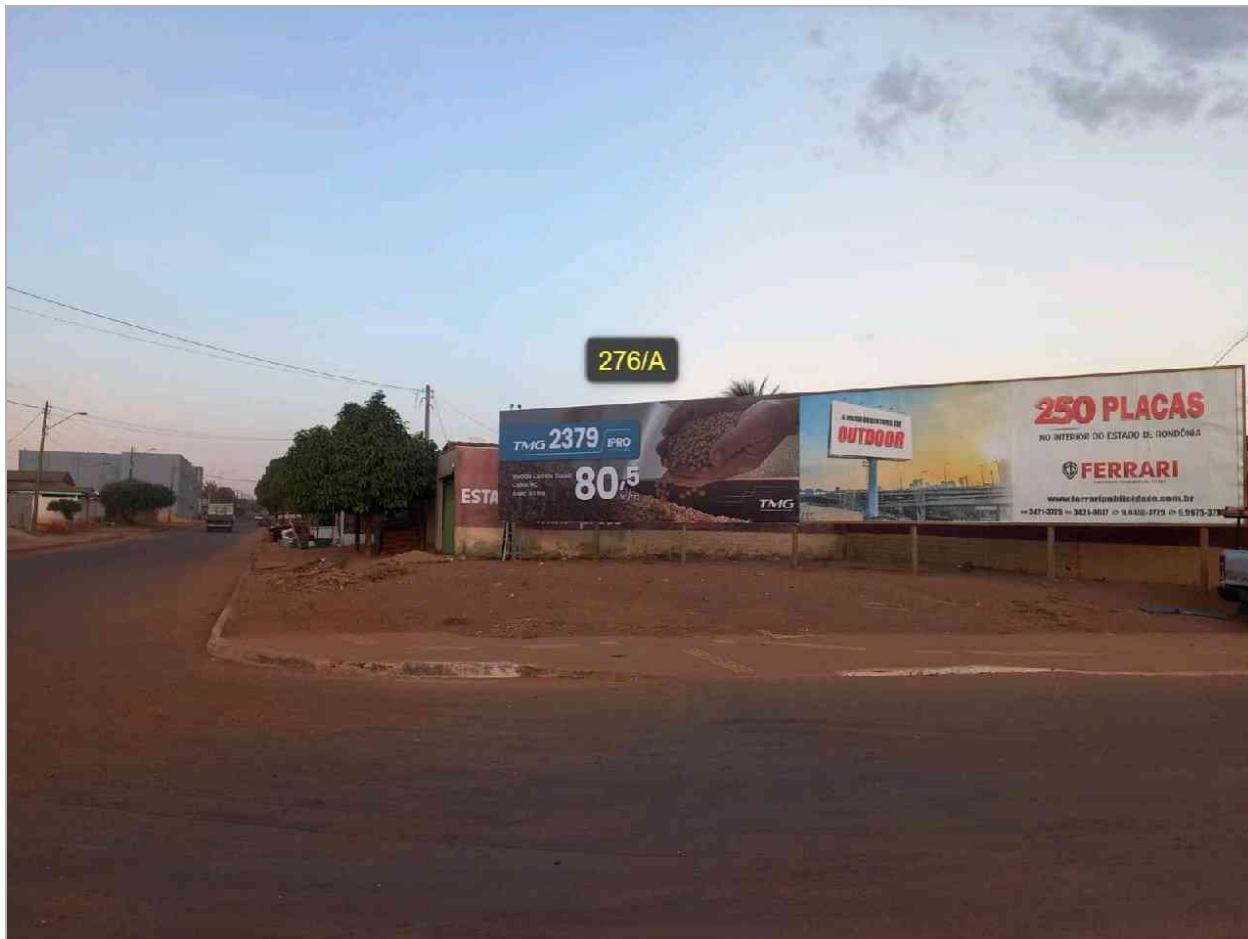

Disponibilidade de Locais (OUTDOOR)

Exibidora(s): (FERRARI OUTDOORS #6,FERRARI PUBLICIDADE #1) Cidade: (CEREJEIRAS #153,COLORADO #152)

Troca livre * Nobres [] Código pon Circuito Geradores de Fluxo Itinerário

CEREJEIRAS

Disponibilidade: 3 ponto(s)

ELDORADO - AVENIDA DAS NAÇÕES AO LADO DO DEPOSITO DE AREIA CEREJEIRAS SENTIDO CENTRO- [EXIBIÇÃO] (FERRARI PUBLICIDADE)

[0275]

COORDENADAS -13.1890669,-60.8059314

Disponibilidade de Locais (OUTDOOR)

Exibidora(s): (FERRARI OUTDOORS #6, FERRARI PUBLICIDADE #1) Cidade: (CEREJEIRAS #153, COLORADO #152)

Troca livre * Nobres [] Código por Circuito Geradores de Fluxo Itinerário

SETOR INDUSTRIAL - AV. INTEGRAÇÃO NACIONAL COM ROBSON FERREIRA EM FRENTE A AGROCAT SENTIDO CENTRO - [EXIBIÇÃO]
(FERRARI PUBLICIDADE)

[0276/A]

COORDENADAS -13.1996831,-60.8207536

Disponibilidade de Locais (OUTDOOR)

Exibidora(s): (FERRARI OUTDOORS #6, FERRARI PUBLICIDADE #1) Cidade: (CEREJEIRAS #153, COLORADO #152)

Troca livre * Nobres [] Código por Circuito Geradores de Fluxo Itinerário