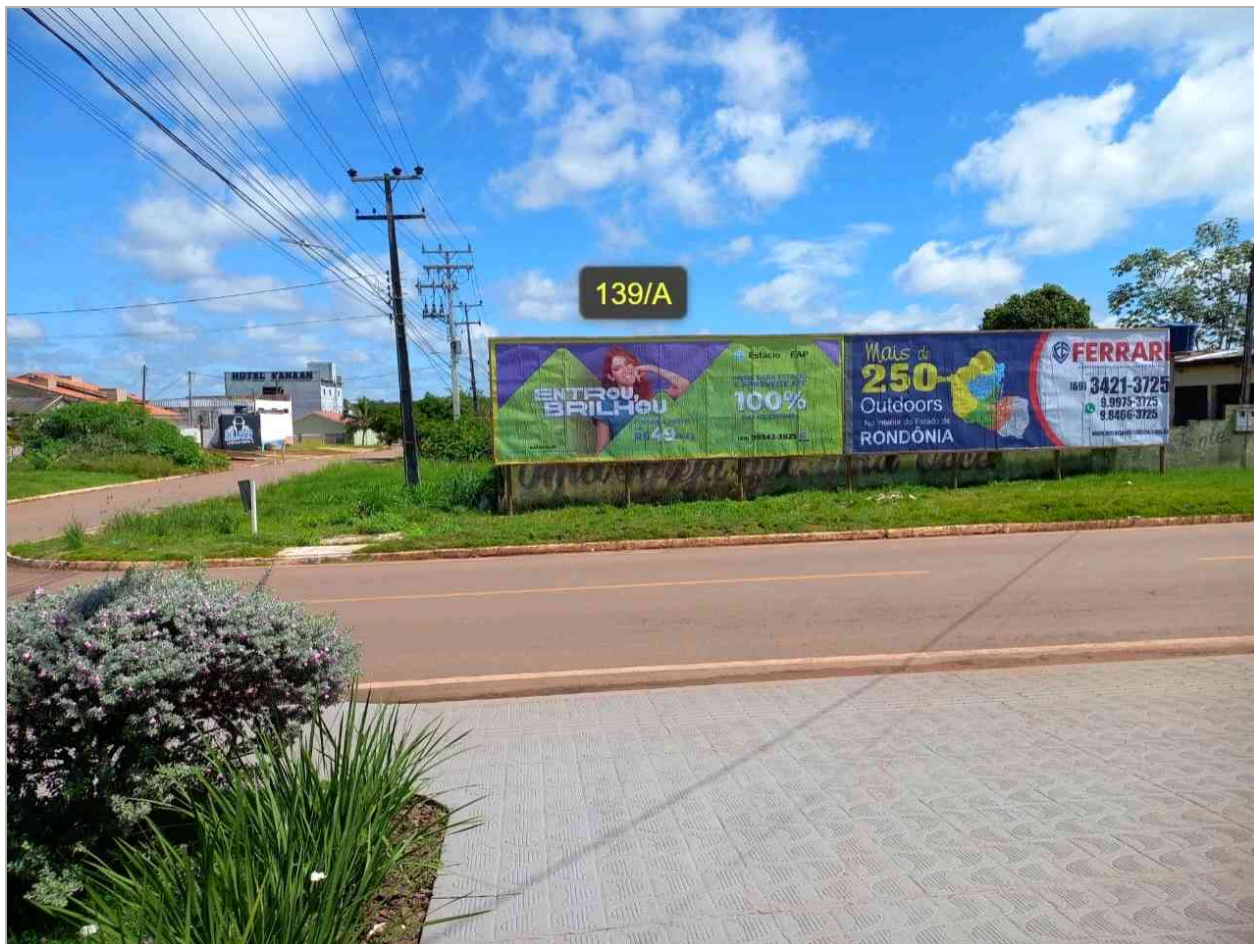

Disponibilidade de Locais (OUTDOOR)

Exibidora(s): (FERRARI OUTDOORS #6, FERRARI PUBLICIDADE #1) Cidade: (ESPIGÃO DOESTE #66, PIMENTA BUENO #28)

☐ Troca livre * Nobres ☐ Código por ☐ Circuito ☐ Geradores de Fluxo ☐ Itinerário

AV. FLORIANO PEIXOTO ESQUINA COM A PRESIDENTE KENNEDY PROXIMO AO FORUM - [EXIBIÇÃO] (FERRARI PUBLICIDADE)

[0139/A]

📍 COORDENADAS -11.6707834, -61.1899147